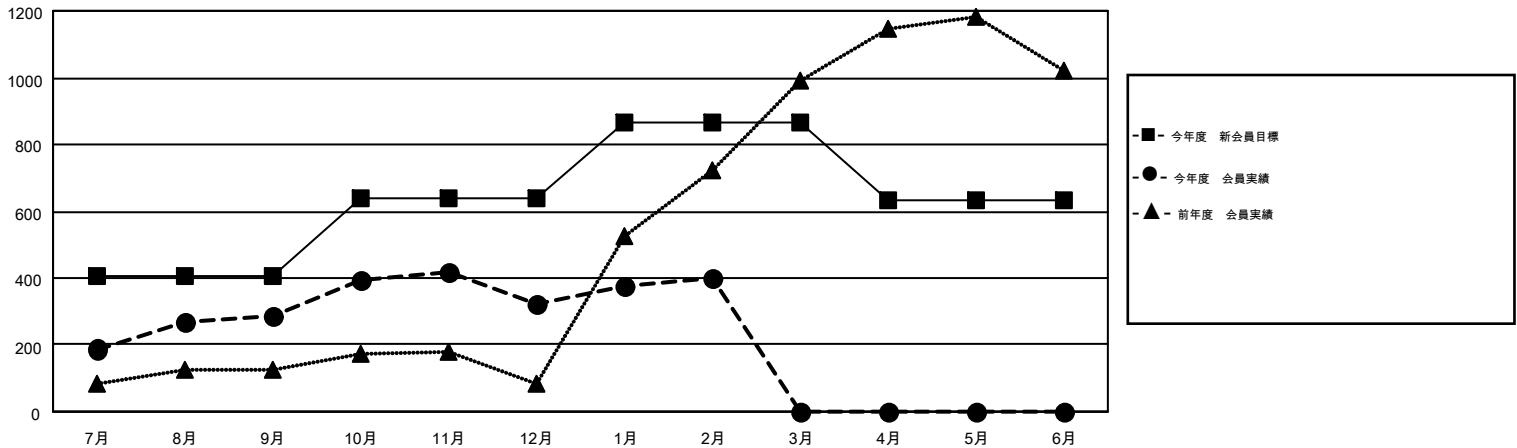

会員目標及び実績累計

解散クラブ: 0	337 CLUBS OF 443 一名以上の新会員を登録	男女別
退会者		男性 13,497 (83.18%) 女性 2,729 (16.82%)
物故会員 100	健康診断データはこちら	家族会員 3,102
クラブ解散 0		世帯主 1,442
その他 601		世帯主以外 1,660
合計 701