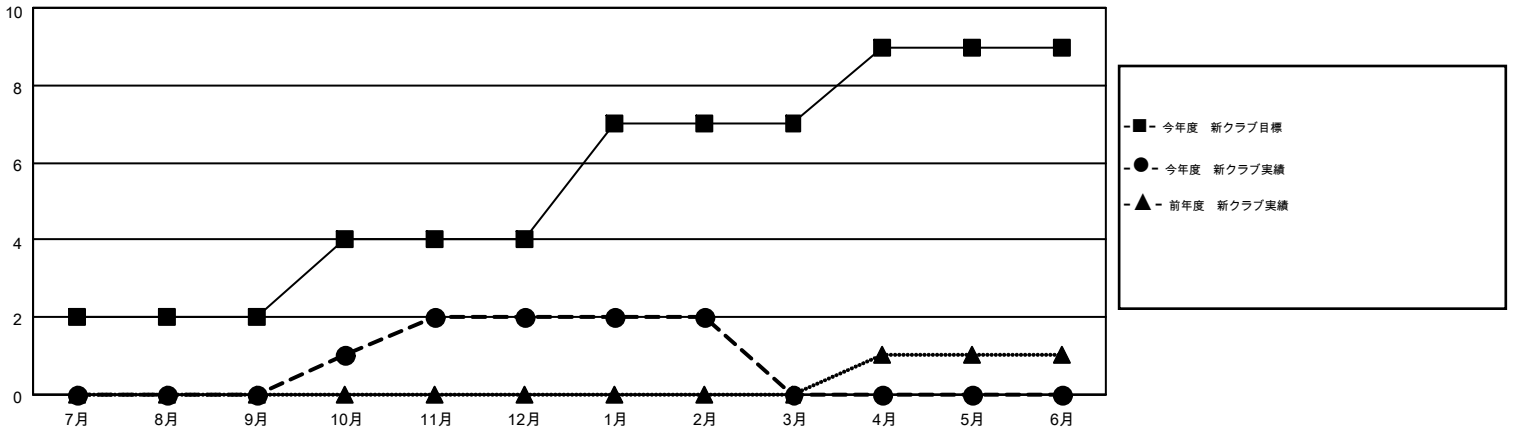

MONTHLY MEMBERSHIP PROGRESS REPORT

Results as of: 2/28/2015

Multiple District 336

LOCATION: JAPAN

GMT: CHIKAO SUZUKI

GMT会則地域 5-Jap

クラブ					名				
結果: 2014-2015					結果: 2014-2015				
四半期	新クラブ目標	新クラブ	解散クラブ	純増/減	四半期	新会員目標	チャーターメン バー/新会員	退会者	純増/減
7月/8月/9月	2	0	0	0	7月/8月/9月	405	563	278	285
10月/11月/12月	2	2	0	2	10月/11月/12月	235	313	276	37
1月/2月/3月	3	0	0	0	1月/2月/3月	225	223	147	76
4月/5月/6月	2	0	0	0	4月/5月/6月	-230	0	0	0

新クラブ目標及び実績累計